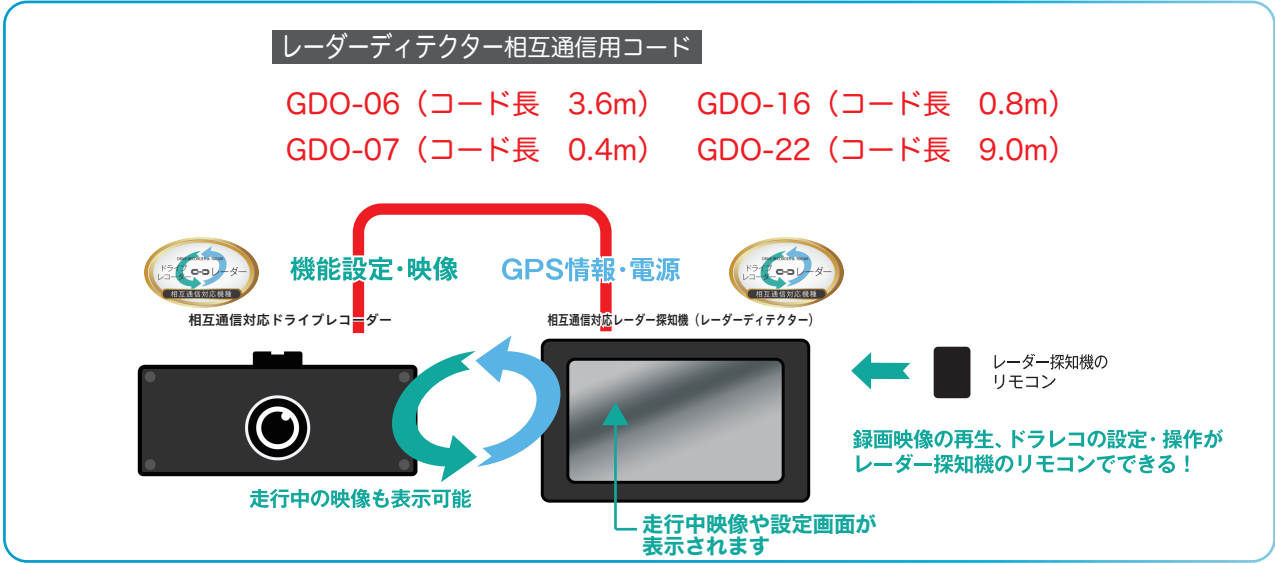

ドライブレコーダー、レーダー探知機（レーダーディテクター）の接続方法 「相互通信」と「連動」の違いについて

相互通信とは

- ・レーダー探知機（レーダーディテクター）のGPS情報、電源をドライブレコーダーに提供します。
- ・ドライブレコーダーの機能設定や映像確認、走行中の映像表示をレーダー探知機（レーダーディテクター）でできます。
- ・のマークの付いているドライブレコーダーとレーダー探知機（レーダーディテクター）が対象となります。
- ・専用オプション、**レーダーディテクター相互通信用コード**が必要です。