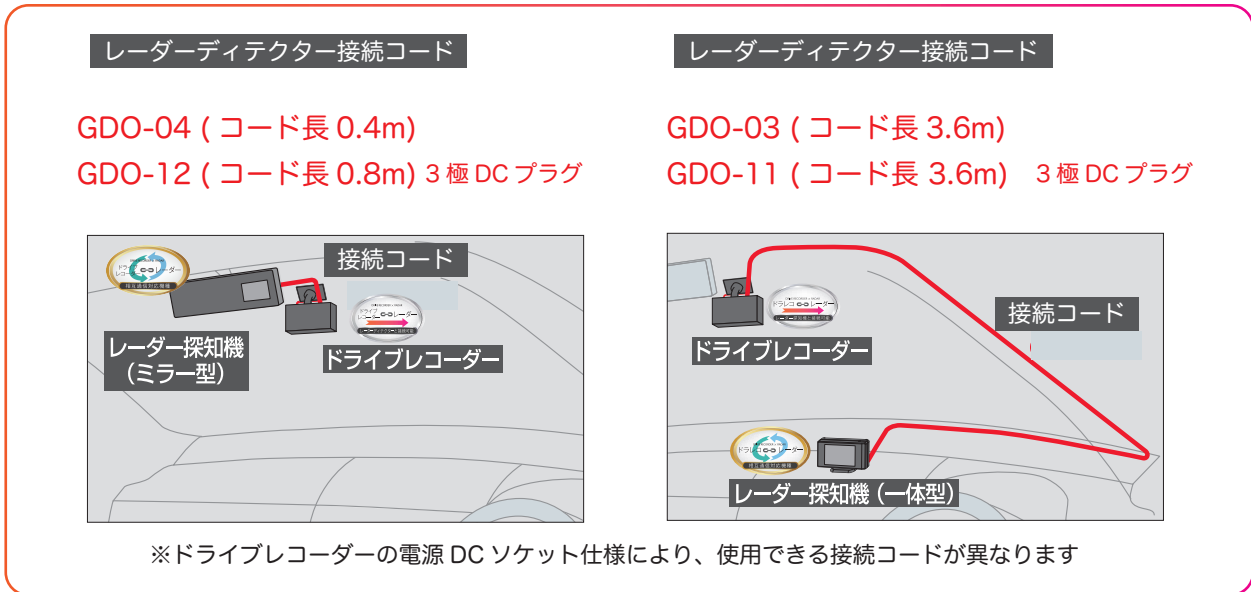

連動とは

- ・ケーブル1本で電源が取れ、走行中の映像をレーダーディテクターに表示できます。
- ・のマークの付いているドライブレコーダーとのマークの付いているレーダーディテクターが対象となります。
- ・専用オプション、**レーダーディテクター接続コード**が必要です。